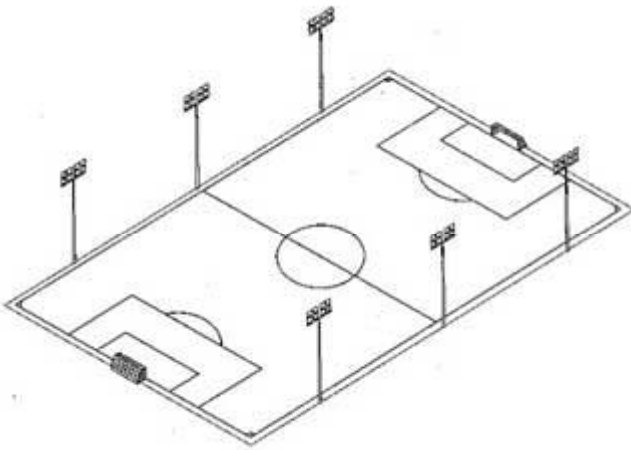

AGM PISOS ESPORTIVOS

Iluminação Para Quadras Esportivas (1)

POSTE	CRUZETA	LÂMPADA
9 Metros	P/ 4 Projetores SZ-43/L	V.Metálica 400 W
9 Metros	P/ 4 Projetores SZ-43/A	V.Metálica 400 W

AGM PISOS PROJETO DE ILUMINAÇÃO

POSTE	CRUZETA	LÂMPADA
9 Metros	P/ 4 Projetores SZ-43/L	V.Metálica 400 W
9 Metros	P/ 4 Projetores SZ-43/A	V.Metálica 400 W