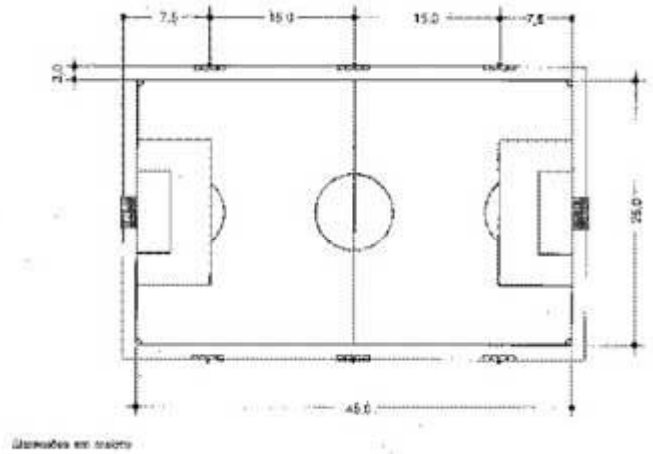

AGM PISOS ESPORTIVOS

Iluminação Para Quadras Esportivas (1)

POSTE	CRUZETA	LÂMPADA
9 Metros	P/ 4 Projetores SZ-43/L	V.Metálica 400 W
9 Metros	P/ 4 Projetores SZ-43/A	V.Metálica 400 W

AGM PISOS PROJETO DE ILUMINAÇÃO

POSTE	CRUZETA	LÂMPADA
9 Metros	P/ 4 Projetores SZ-43/L	V.Metálica 400 W
9 Metros	P/ 4 Projetores SZ-43/A	V.Metálica 400 W